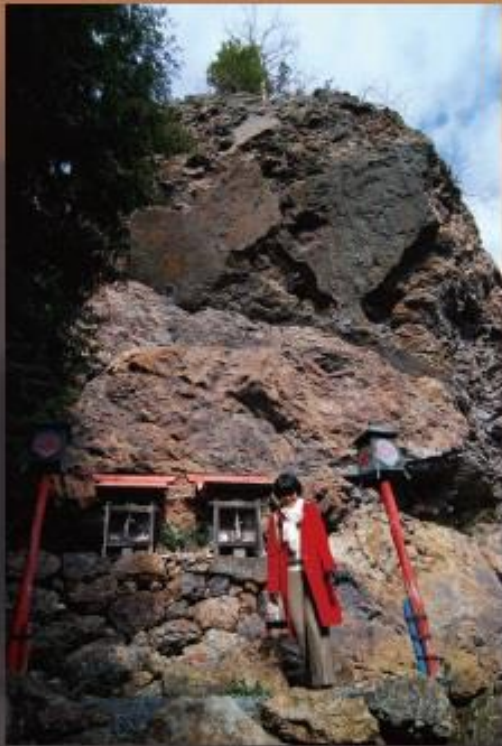

三舟神社(小柿)

感神社(下青野)

天狗岩稲荷神社(母子)

磐神社(

大船山を見る 友松寺(酒井)

磐座(いわくら)
神の御座所。自然の巨石。
磐神社
天狗稲荷神社
三舟神社
感神社

磐座(いわくら)